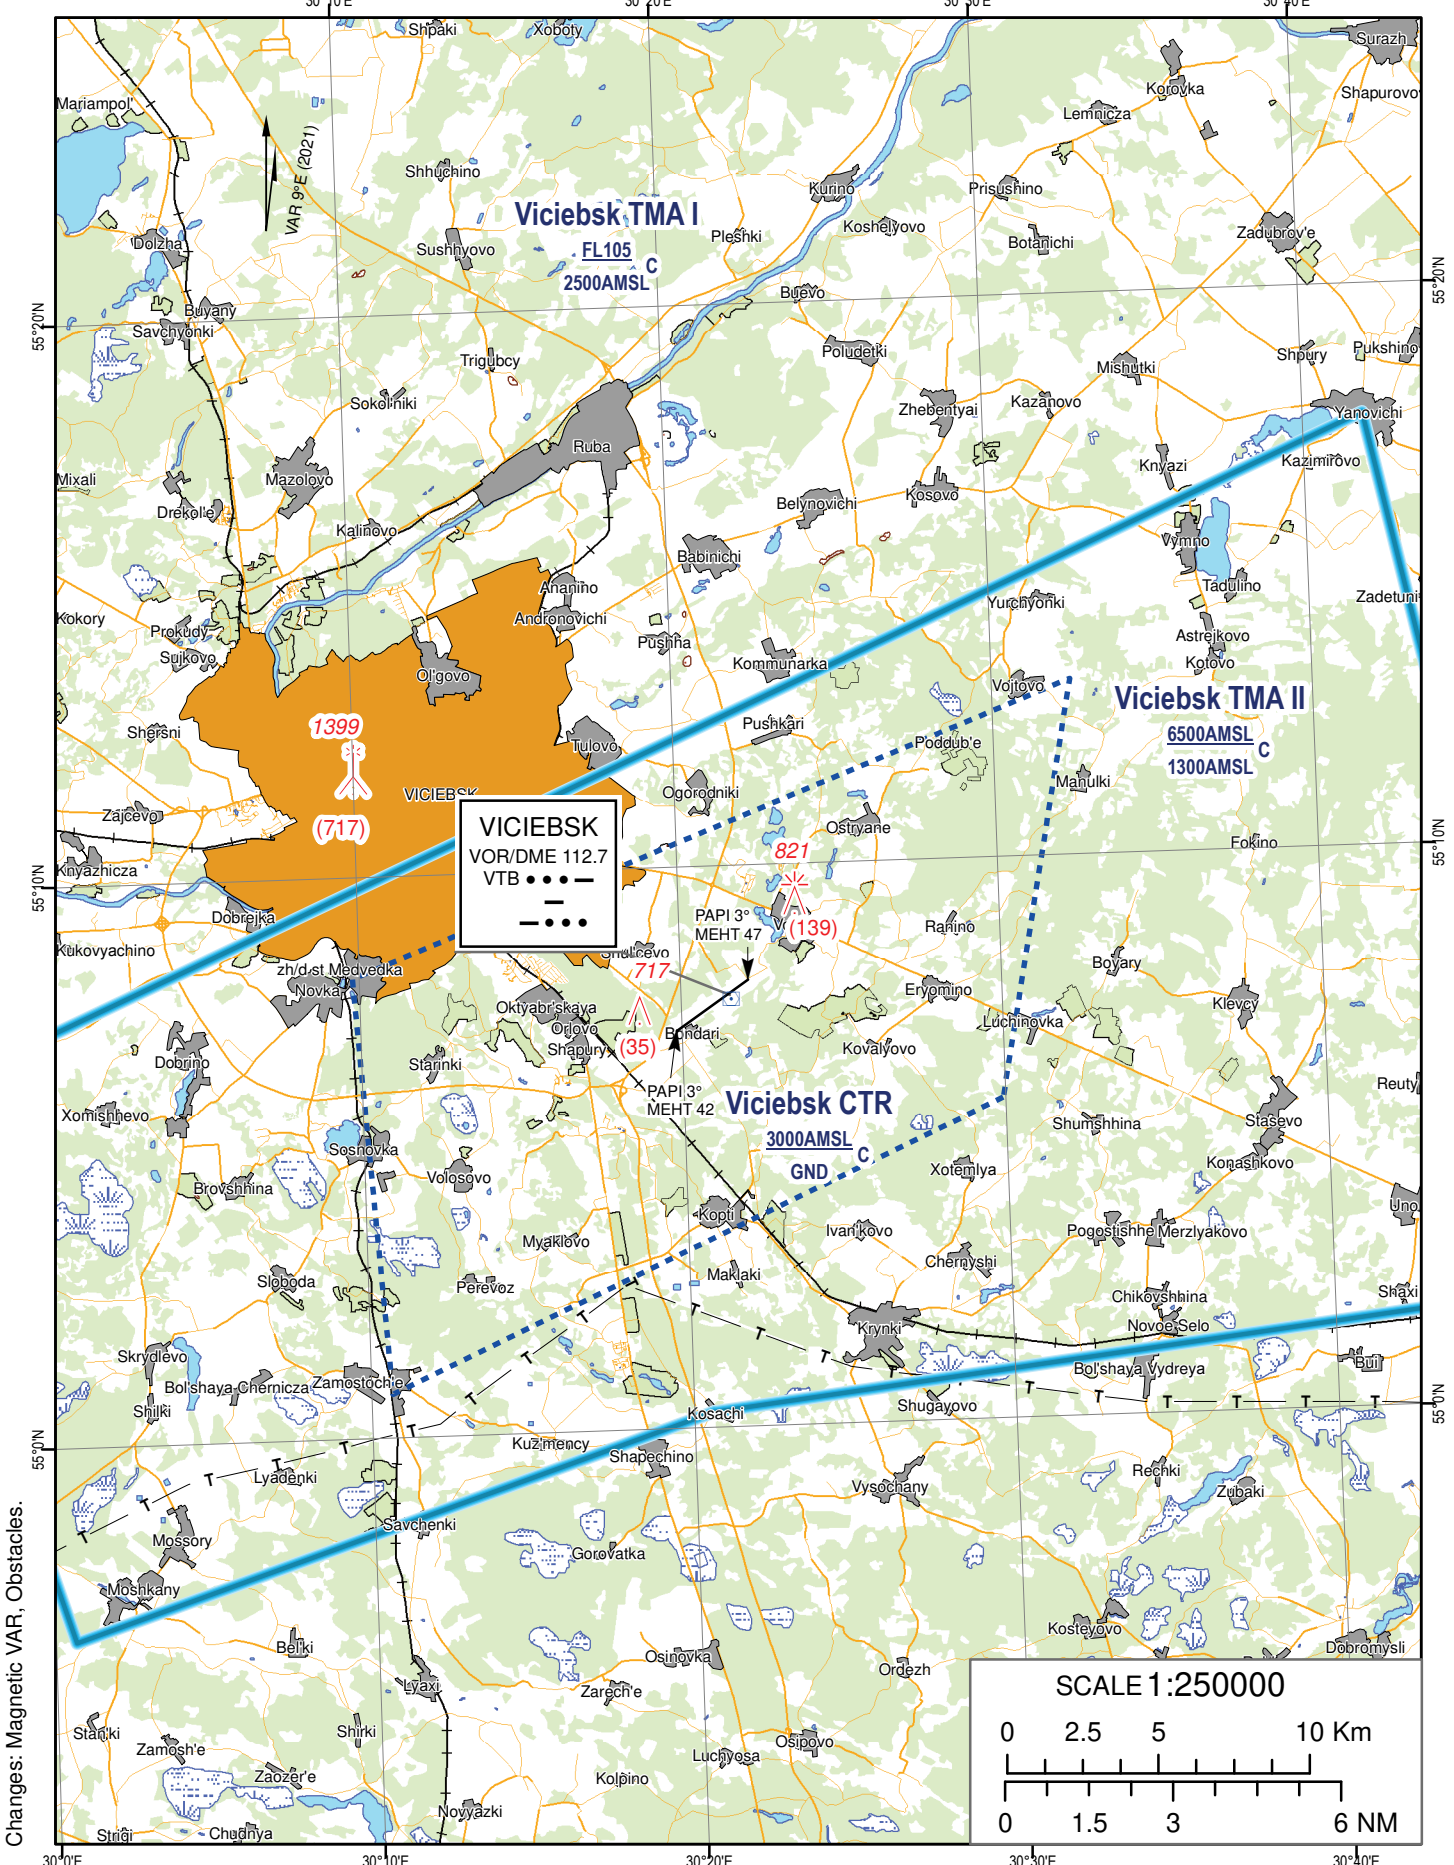

**VISUAL
APPROACH
CHART - ICAO**

AERODROME ELEV 682

TWR	120.400
MET	119.425 (EN)
	126.525(RUS)

**VICIEBSK, BELARUS
VICIEBSK**

Changes: Magnetic VAR, Obstacles.

THIS PAGE INTENTIONALLY LEFT BLANK